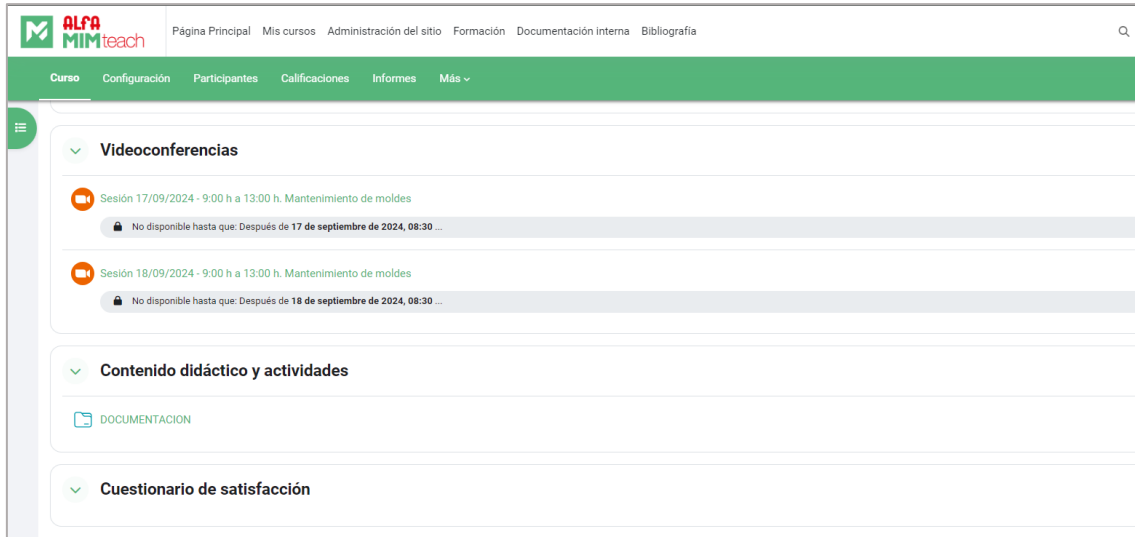

5- Debajo del acceso a la videoconferencia, encontrarás el material complementario al curso, las actividades que deben realizarse en caso de que haya, la evaluación y el cuestionario de satisfacción.

Recomendamos descargar todos los documentos antes de acceder a la videoconferencia y tenerlos a mano para poder consultarlos en cualquier momento.

6- Puedes expandir o contraer las secciones del curso haciendo clic en la flecha de la izquierda de la sección.