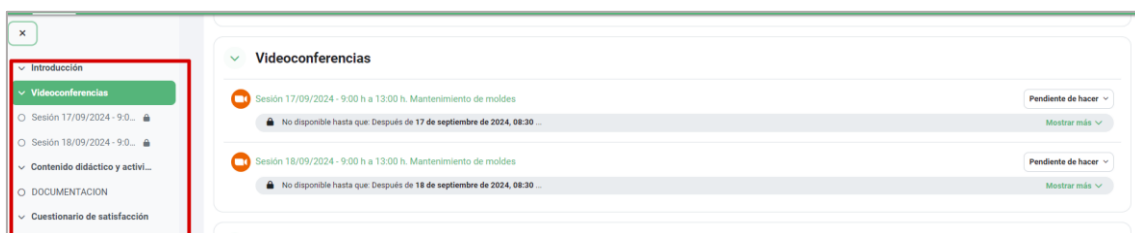

3- Una vez dentro de la plataforma, podrás acceder a tus cursos a través de la sección "Mis cursos", ubicada en la barra superior de navegación. Al acceder a la sección "Mis cursos", encontrarás una lista de los cursos en los que se te ha inscrito. Para ingresar a un curso específico, haz clic en título del mismo.

**¡Importante!** Siempre que quieras volver a la página de cursos, puedes hacerlo desde la barra de navegación haciendo clic en “Mis cursos”.

5- Dentro del curso, verás el acceso a las videoconferencias, a las que puede acceder haciendo clic en el nombre de la sesión.

5- Debajo del acceso a la videoconferencia, encontrarás el material complementario al curso, las actividades que deben realizarse en caso de que haya, la evaluación y el cuestionario de satisfacción.

**Recomendamos descargar todos los documentos antes de acceder a la videoconferencia y tenerlos a mano para poder consultarlos en cualquier momento.**

6- Puedes expandir o contraer las secciones del curso haciendo clic en la flecha de la izquierda de la sección.

7- La navegación dentro del curso se puede realizar mediante el índice de la izquierda.

8- El índice se puede abrir haciendo clic en el icono de menú y se puede cerrar haciendo clic en el icono de la cruz.