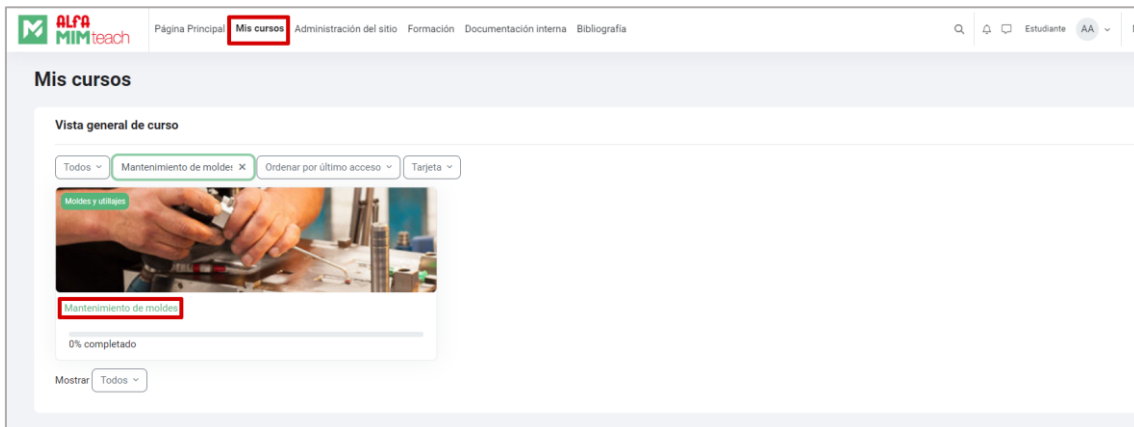

## Manual de navegación ALFA MIMteach

1- En primer lugar, por favor verifica que hayas recibido un correo electrónico conteniendo tus datos de acceso.

Este correo incluirá la URL de la plataforma y las credenciales necesarias para iniciar sesión.

2- Al dirigirse a la URL indicada en el correo (<https://mimteach.alfamimtech.com/>), haz clic en **Acceder** para iniciar sesión.

3- Introduce el nombre de usuario y la contraseña proporcionados en el correo electrónico correspondiente para acceder a la plataforma.

3- Una vez dentro de la plataforma, podrás acceder a tus cursos a través de la sección "Mis cursos", ubicada en la barra superior de navegación. Al acceder a la sección "Mis cursos", encontrarás una lista de los cursos en los que se te ha inscrito. Para ingresar a un curso específico, haz clic en título del mismo.