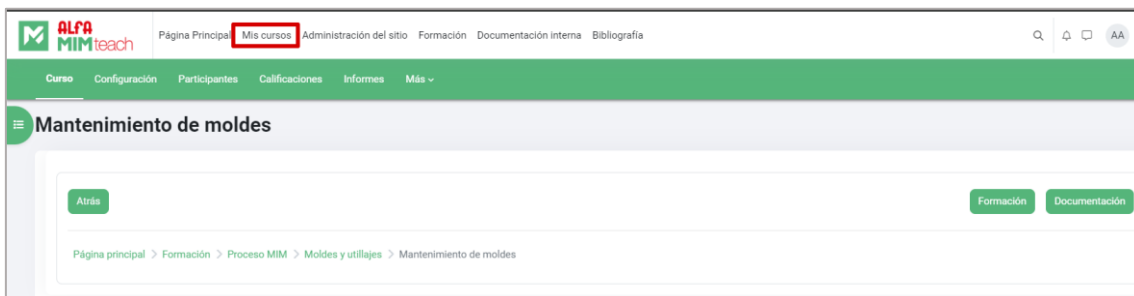

2- Al dirigirse a la URL indicada en el correo (<https://mimteach.alfamimtech.com/>), haz clic en **Acceder** para iniciar sesión.

3- Introduce el nombre de usuario y la contraseña proporcionados en el correo electrónico correspondiente para acceder a la plataforma.

**¡Importante!** Si tienes problemas para entrar o no has recibido el email con tus datos, puedes

recuperar tu cuenta clicando sobre la opción “¿Olvidó su contraseña?”. Aquí te pedirá tu dirección de correo y se te enviará un enlace para poder acceder a la cuenta creando una nueva contraseña.

3- Una vez dentro de la plataforma, podrás acceder a tus cursos a través de la sección "Mis cursos", ubicada en la barra superior de navegación. Al acceder a la sección "Mis cursos", encontrarás una lista de los cursos en los que se te ha inscrito. Para ingresar a un curso específico, haz clic en título del mismo.

**¡Importante!** Siempre que quieras volver a la página de cursos, puedes hacerlo desde la barra de navegación haciendo clic en “Mis cursos”.

5- Dentro del curso, verás el acceso a las videoconferencias, a las que puede acceder haciendo clic en el nombre de la sesión.